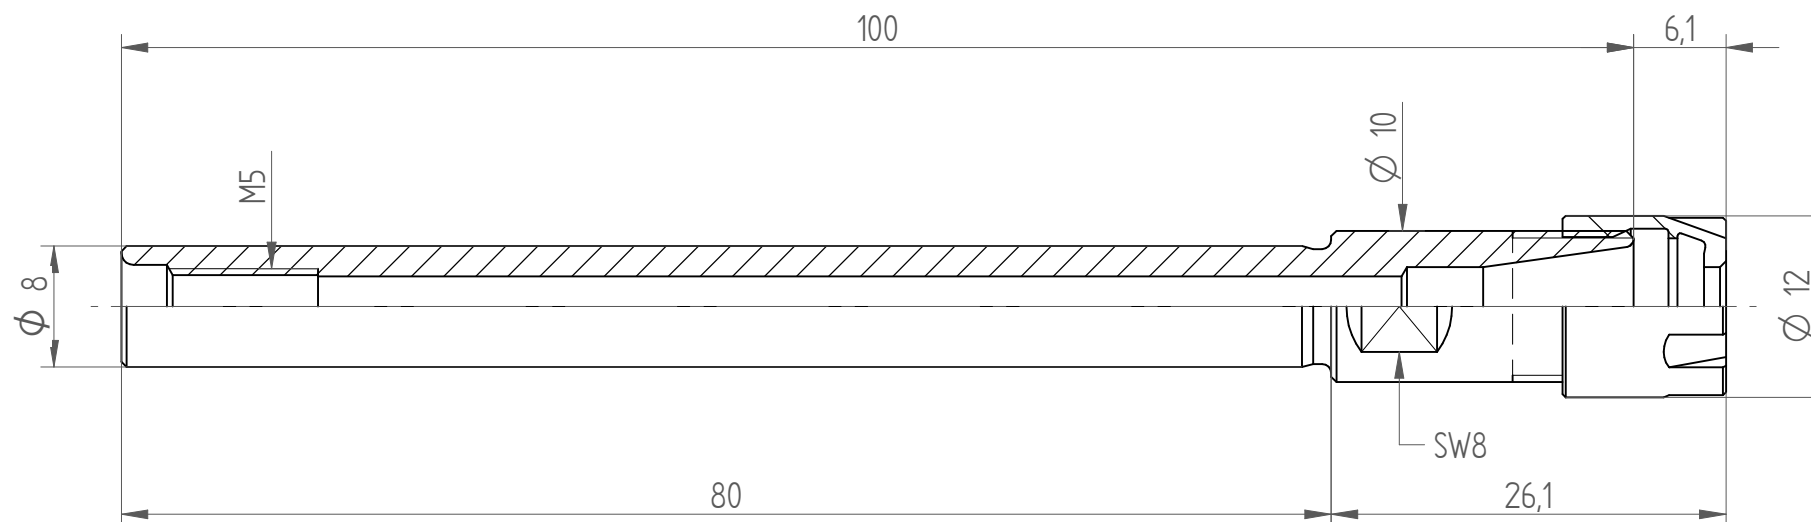

Swiss
Precision
Tools

REGO-FIX®

REGO-FIX AG
Obermattweg 60
4456 Tenniken / Switzerland

Phone +41 61 976 14 66
Fax +41 61 976 14 14
www.rego-fix.com

This is a non controlled copy. All information given herein are subject to change without notice

The information given herein has been carefully checked and is believed to be correct. REGO-FIX, however, assumes no responsibility or liability for any errors, inaccuracies or omissions that may appear in this drawing

This document is subject to copyright laws. No part of this document may be reproduced or transmitted in any form or any means, electronic or mechanic, for any purpose, without the express written permission of REGO-FIX

Type : CYL08x080_ER8M
Part No. : 260820850
Date : 10.02.2015
Scale : 2:1